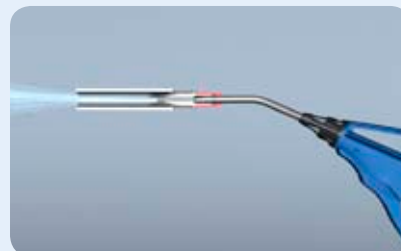

Luft & vätskepistoler

SERIE 208

- **Hög blåskraft**
- **Lättreglerat flöde**
- **Ergonomiskt grepp**

CEJNs blåspistol i 208-serien har ett ventilpaket som möjliggör hantering av både luft och icke-explosiva vätskor. Serien finns i flera olika stilar, inklusive standard med fullt flöde, ljuddämpande Star-Tip och en tryckreglerad säkerhetsversion. Flera rör och munstycken finns för olika ändamål.

Tillbehör

AVTAGBARA

TILLBEHÖR

Artikelnr.

Gummimunstycke

Passar direkt på röret. För blåsning mot repkänsliga ytor. Även mycket lämplig för trycksättning, t.ex. vid täthetsprovning eller testkörning av ventiler och cylindrar. Munstycket erbjuds i tre storlekar, enskilt eller som set.

Ø 14 mm (1/2") 11 208 9956
Ø 25 mm (1") 11 208 9957
Ø 35 mm (1 1/3") 11 208 9958
Set om
3 munstycken 11 208 9960

Ejektormunstycke

Passar direkt på röret. Drar in luft från omgivningen för extra kraftigt flöde. Ökar luftflödet med 100 %. Lämpligt för att blåsa bort lätta träflisor och leder bort luft vid blockering, vilket reducerar det utgående trycket till mindre än 2 bar (29 PSI).