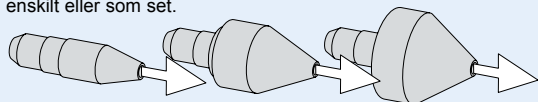

Tillbehör

AVTAGBARA

TILLBEHÖR

Artikelnr.

Gummimunstycke

Passar direkt på röret. För blåsning mot repkänsliga ytor. Även mycket lämplig för trycksättning, t.ex. vid täthetsprovning eller testkörning av ventiler och cylindrar. Munstycket erbjuds i tre storlekar, enskilt eller som set.

Ø 14 mm (1/2") 11 208 9956
Ø 25 mm (1") 11 208 9957
Ø 35 mm (1 1/3") 11 208 9958
Set om
3 munstycken 11 208 9960

Ejektormunstycke

Passar direkt på röret. Drar in luft från omgivningen för extra kraftigt flöde. Ökar luftflödet med 100 %. Lämpligt för att blåsa bort lätta träflisor och leder bort luft vid blockering, vilket reducerar det utgående trycket till mindre än 2 bar (29 PSI).